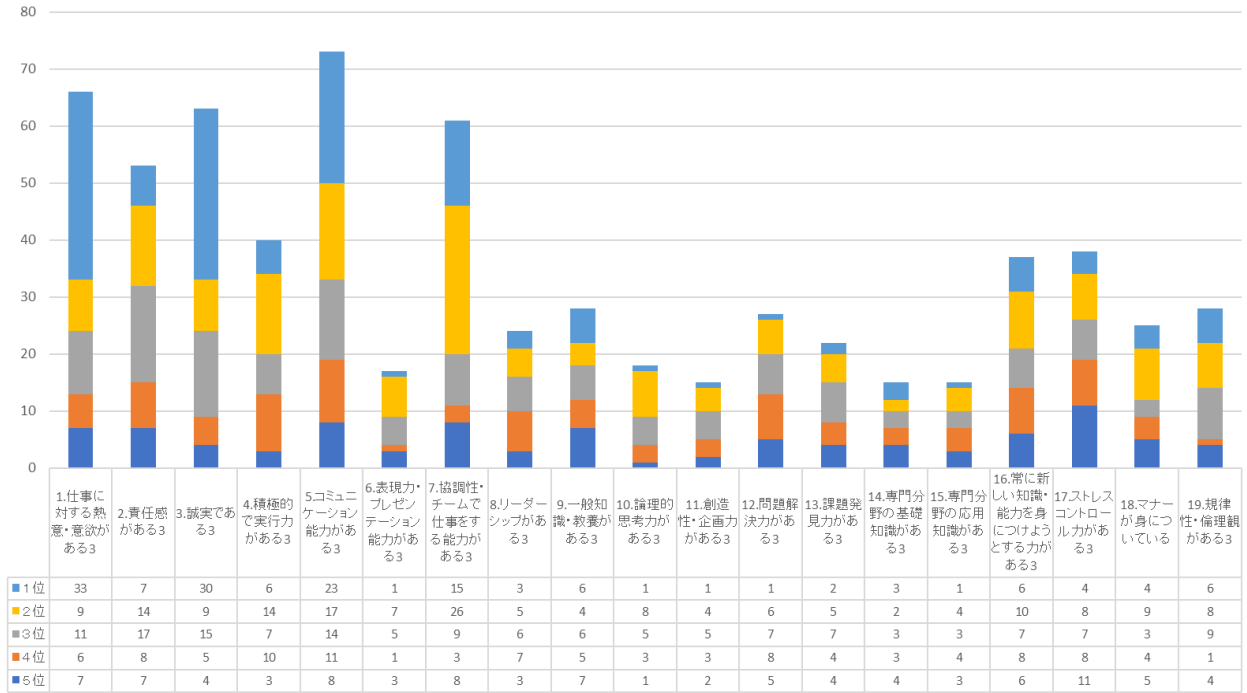

2020 年度卒 就職先アンケート

【一般企業】

本校の卒業生について

新卒の卒業生について

2020 年度卒 就職先アンケート

【一般企業】

重要度

採用退職人数別件数