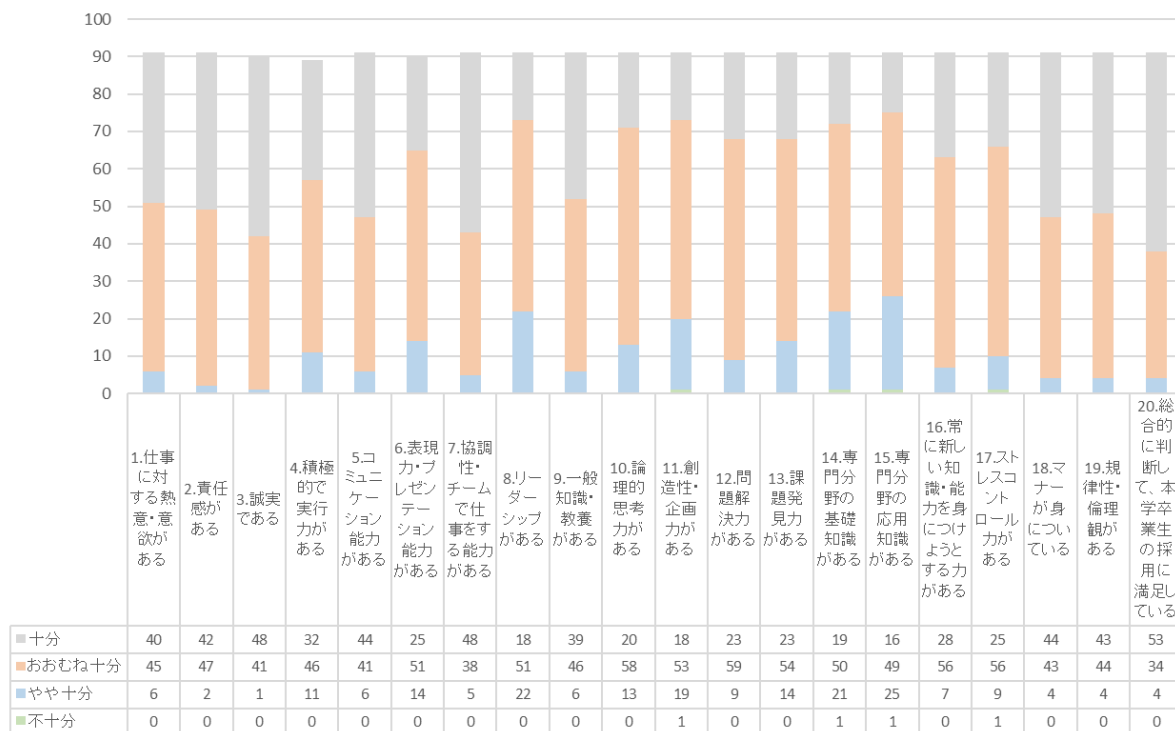

2020 年度卒 就職先アンケート

【一般企業】

本校の卒業生について

新卒の卒業生について

2020 年度卒 就職先アンケート

【一般企業】

重要度

採用退職人数別件数