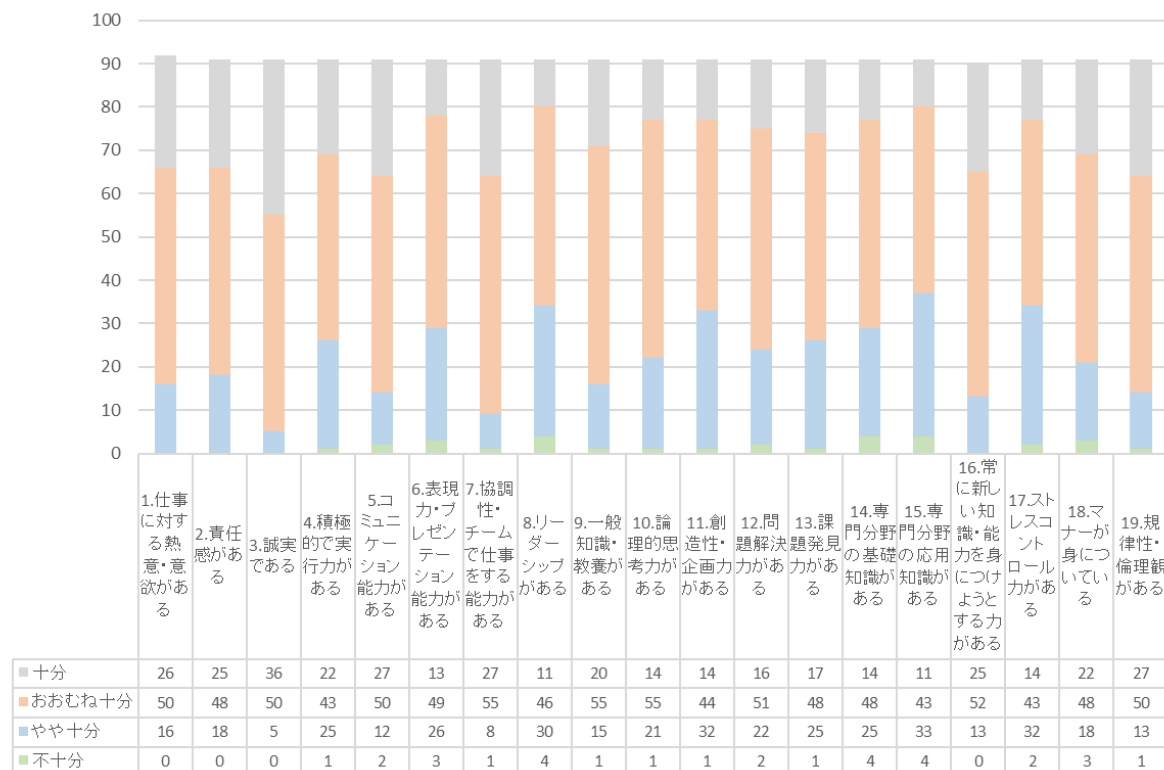

2020 年度卒 就職先アンケート

【一般企業】

本校の卒業生について

新卒の卒業生について

2020 年度卒 就職先アンケート

【一般企業】

重要度

採用退職人数別件数