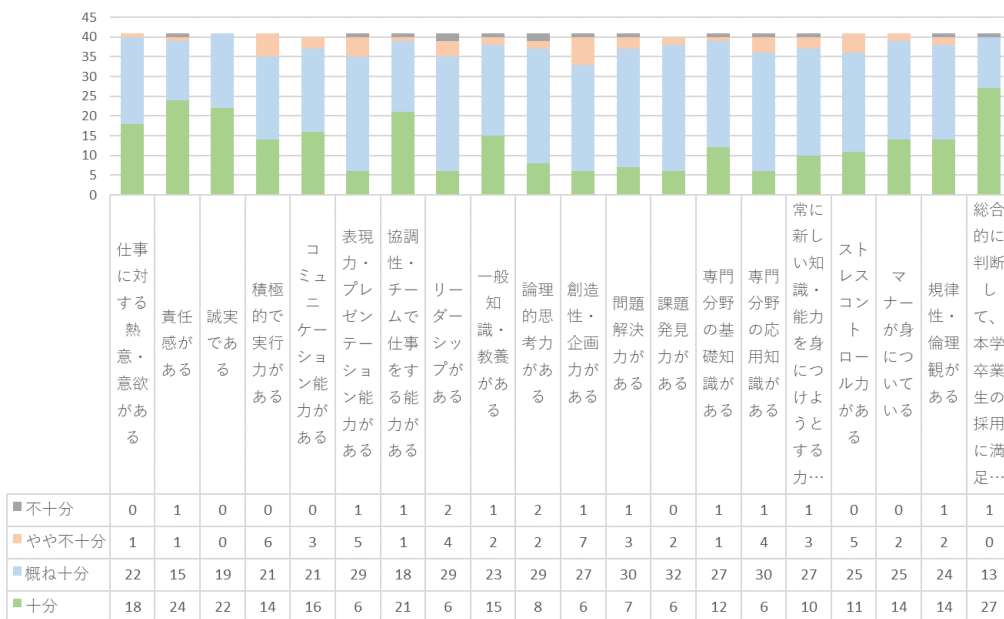

2020年度卒 就職先アンケート

【自治体・教育委員会を除く施設関連】

本学の卒業生について

新卒の卒業生について

2020年度卒 就職先アンケート

【自治体・教育委員会を除く施設関連】

重要度

採用退職人数別件数