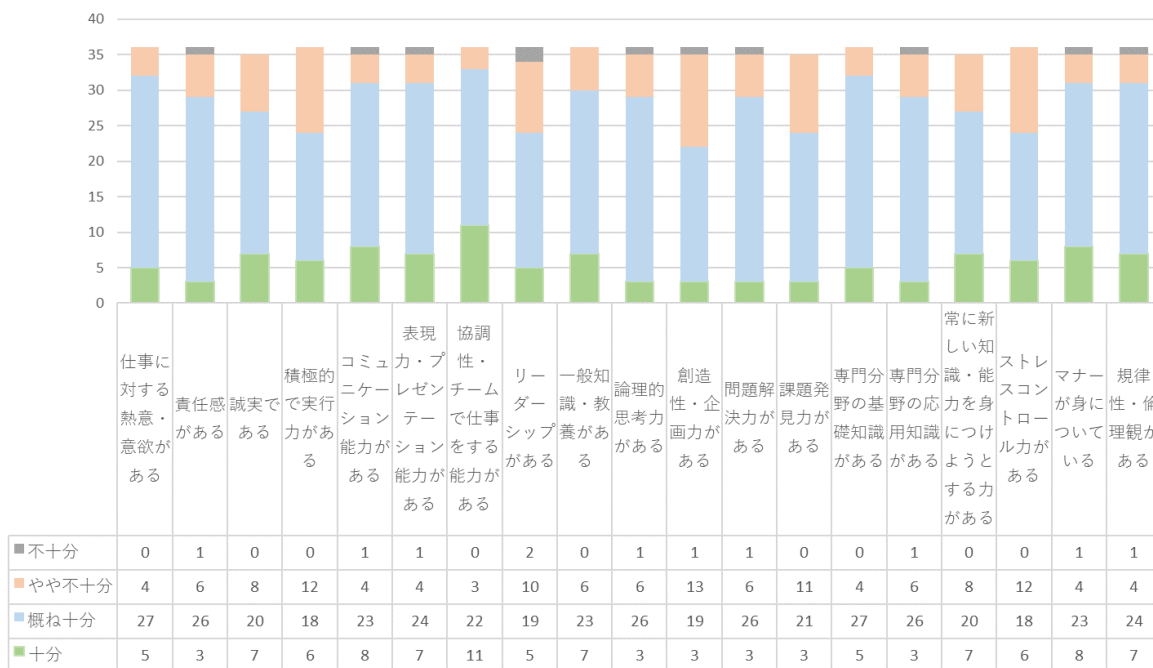

2020年度卒 就職先アンケート

【自治体・教育委員会を除く施設関連】

本学の卒業生について

新卒の卒業生について

2020年度卒 就職先アンケート

【自治体・教育委員会を除く施設関連】

重要度

採用退職人数別件数