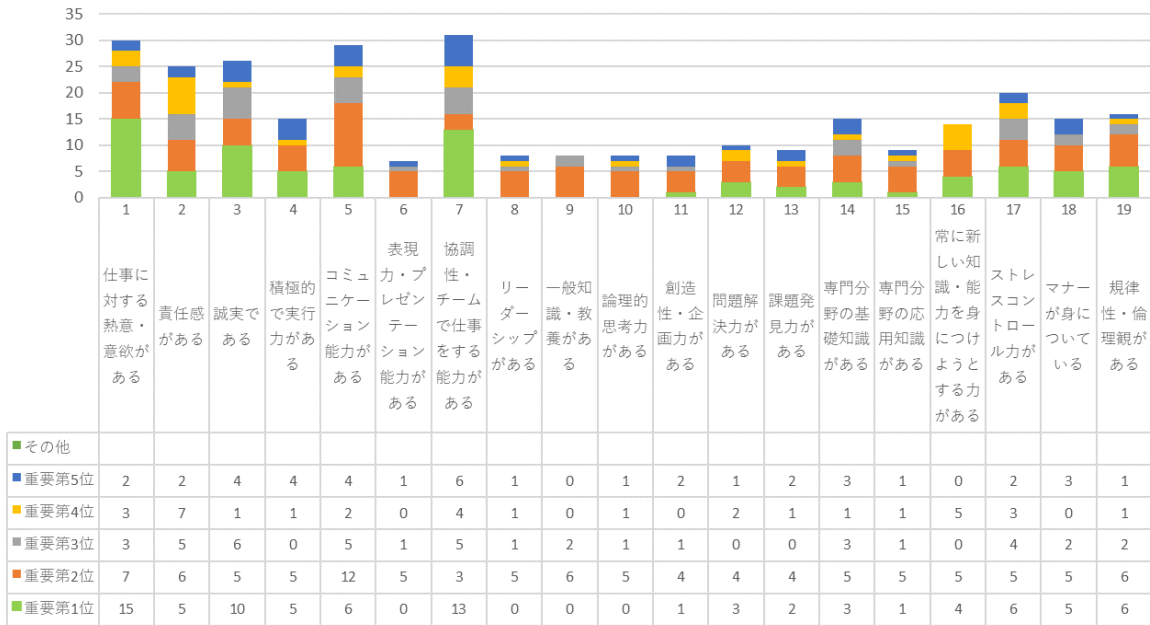

2020年度卒 就職先アンケート

【自治体・教育委員会を除く施設関連】

本学の卒業生について

新卒の卒業生について

2020年度卒 就職先アンケート

【自治体・教育委員会を除く施設関連】

重要度

採用退職人数別件数