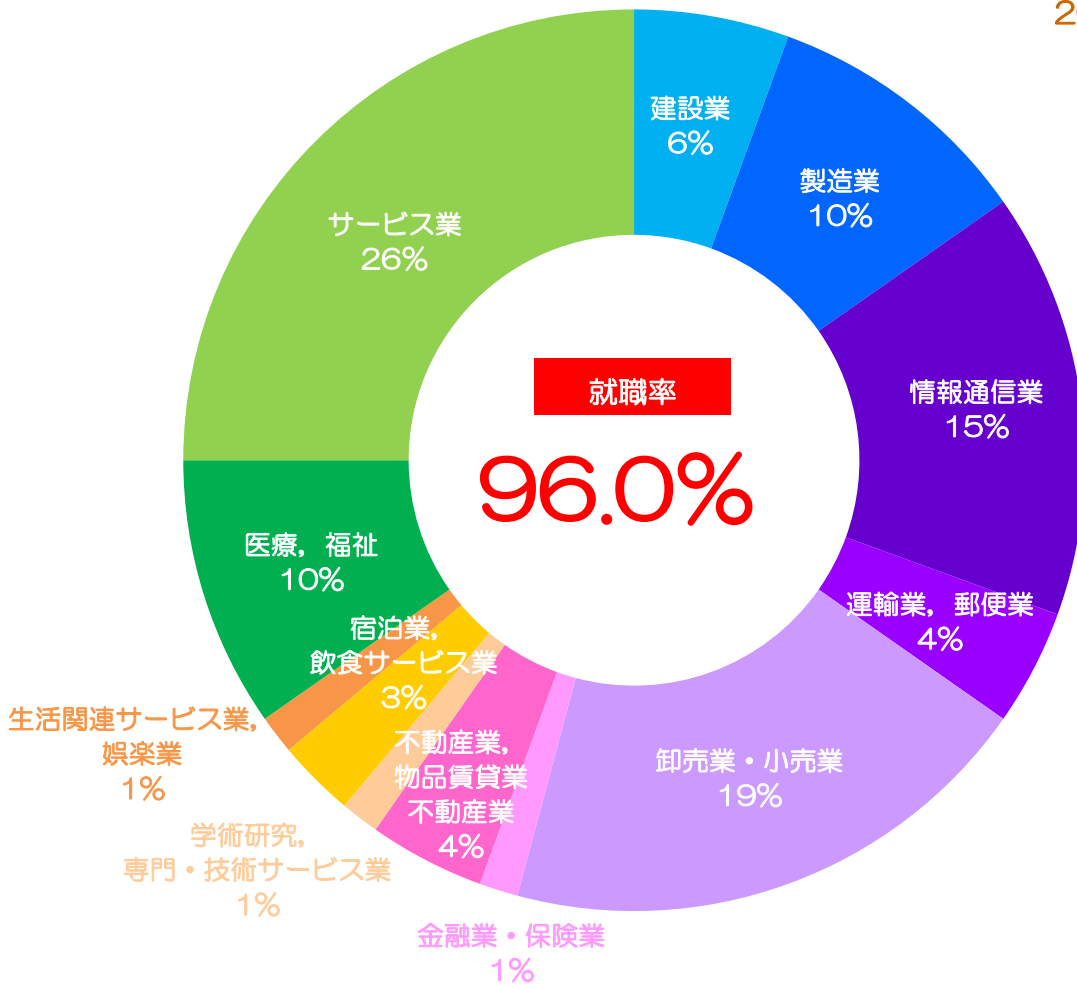

2023 年度

人間学部 心理学科

2024 年 5 月 1 日現在

2024 年 3 月卒 卒業生の就職先

- (建設業) 西部電気建設(株)/有館野建具店(株)日本アクア(株)メディアワークス/
- (製造業) 当矢印刷(株)/ダイオーミウラ(株)/大和冷機工業(株)②/東京リスマチック(株)/(株)栃木屋/みはし(株)/
- (情報通信業) (株)アドヴァンスト・インフォメーション・デザイン/(株)アルク/インフォテックス(株)/
- (株)エスピーック/(株)エムエスピー/Castle System(株)/キンドリルジャパン・テクノロジーサービス(株)/(株)シーズ/
- (株)システムプロシード/ナビオコンピュータ(株)②/
- (運輸業、郵便業) アサヒロジスティクス(株)/佐川急便(株)/千代田運輸(株)/
- (卸売業・小売業) (株)アインホールディングス/オーケー(株)/(株)カインズ/加賀電子(株)/教育産業(株)/
- (株)ことぶきメディカル/埼玉日産自動車(株)/(株)セキ薬品/(株)ソフ/(株)第一工芸社/(株)ナリカ/(株)ベルク/(株)ベルパーク/(株)ロピア/
- (金融業・保険業) シブラルタ生命保険(株)/
- (不動産業、物品賃貸業) 三光ソフラン(株)/ハウスメイトグループ/(株)パパネッツ/
- (学術研究、専門・技術サービス業) (税)西川会計/
- (宿泊業、飲食サービス業) 日本ホテル(株)/(株)ロッテリア/
- (生活関連サービス業、娯楽業) (株)LAVA International/
- (医療、福祉) サモナススポーツ整骨院/SOMPO ケア(株)/(福)台東区社会福祉事業団/(株)東急キッズベースキャンプ/
- (株)日本保育サービス/blankクリニック/(株)ランウェルネス/
- (サービス業) (株)アルシエ/(株)エイジェック③/Evand(株)/(株)シミズオクト/
- ジャパンエレベーターサービスホールディングス(株)/(株)セレブリックス/総合警備保障(株)/(株)ニチイ学館/
- 日研トータルソーシング(株)/日総工産(株)/(株)ビーネックステクノロジーズ/(株)平山ホールディングス/(株)フェローズ/
- (株)プラスアルファ/ヤマダユニア(株)/(株)りゅうせきフロントライン/

進学 大学院 10 名 /

[五十音順 ①②等数字は人数]