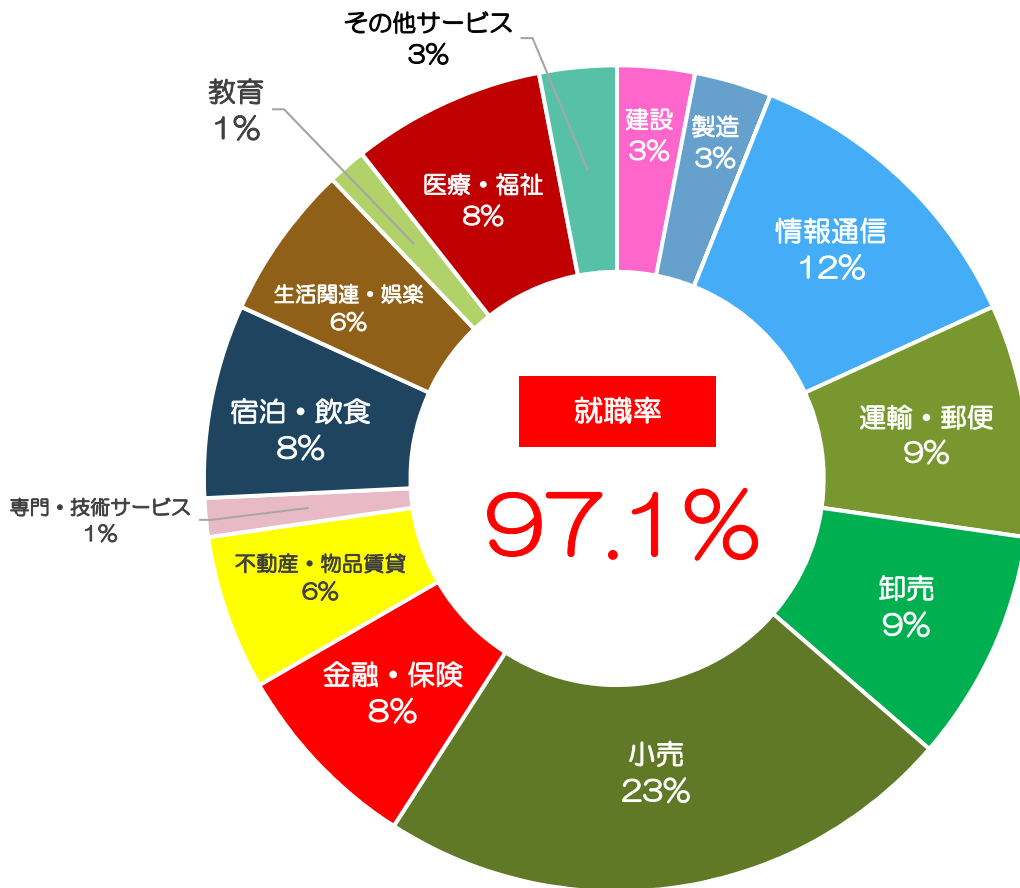

2023 年度

人間学部

コミュニケーション社会学科

2024 年 5 月 1 日現在

2023年3月卒 卒業生の主な就職先

- (建設業) ㈱山口石材工業所
- (製造業) サンデン・リテールシステム㈱/ヒノキ新薬㈱
- (情報通信業) ㈱アクティス/㈱アドバンスシステムテクノロジー/㈱長谷工システムズ
㈱マイクロメイツ
- (運輸業・郵便業) 日本交通㈱/森井運送(有)/軽急便㈱
- (卸売業・小売業) ㈱エフティコミュニケーションズ/ブリヂストンタイヤソリューションジャパン㈱
- (不動産業・物品賃貸業) ㈱リビングコンシェル/㈱リライフ/パラカ㈱
- (学術研究・専門・技術サービス業) ㈱ディップ
- (宿泊業・飲食サービス業) ㈱サイゼリヤ/ロイヤルホールディングス㈱
- (生活関連サービス業・娯楽業) アルファクラブ武蔵野㈱/㈱LAVA international
- (医療・福祉) 医療法人財団新生会大宮共立病院/独立行政法人国立病院機構/
- (その他サービス) ㈱アクセル/㈱グローバルヒューマンブリッジ