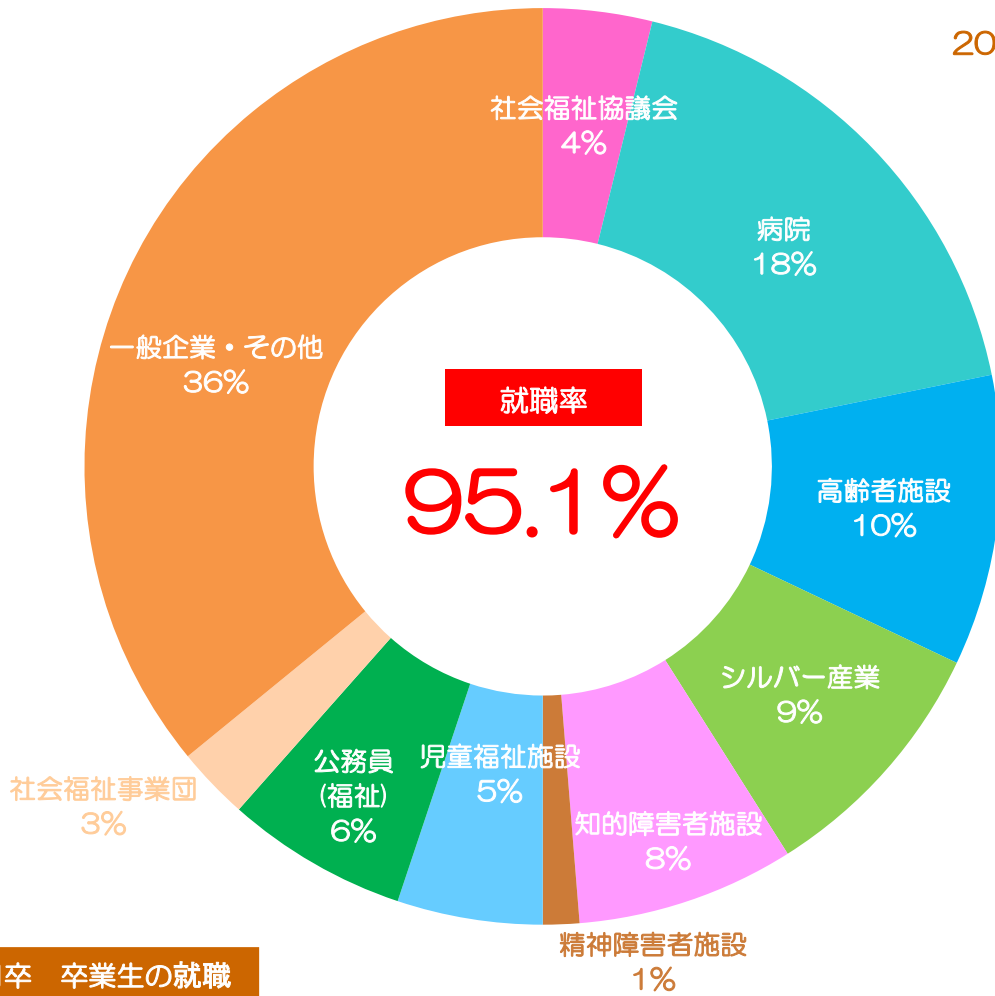

2023 年度

人間学部

人間福祉学科

2024 年 5 月 1 日現在

2024 年 3 月卒 卒業生の就職

1. (病院<専門職>) 大田池上病院/春日部中央総合病院/霞ヶ関南病院②/災害医療センター/
   聖マリアンナ医科大学病院/聖路加国際病院/世田谷神経内科病院/TMG あさか医療センター/新座病院/
   西東京中央総合病院/富家病院/北辰病院/横浜丘の上病院/
   (高齢者施設) (福)明日栄会/(福)カメラア会/(福)至誠学舎立川/(福)真正会/(福)生活クラブ/(福)白十字会/
   (福)福祉楽団/洛和会ヘルスケアシステム/
   (シルバー産業) (株)アズパートナーズ/(株)ケアリッツ・アンド・パートナーズ/(株)ソラスト/ベストリハ(株)/
   (株)ベネッセスタイルケア/メディカル・ケア・サービス(株)/(株)らいふ/
   (知的障害者施設) (福)嬉泉/(福)けやきの郷/(福)台東つばさ福祉会/(福)茶の花福祉会/(福)武蔵野会②/
   (精神障害者施設) (特非)ほっとハート/
   (社会福祉協議会) (福)埼玉県社会福祉協議会/(福)中野区社会福祉協議会/(福)松伏町社会福祉協議会/
   (公務員<福祉>) 埼玉県: 埼玉県庁・鶴ヶ島市/東京都: 足立区・中央区・東京都庁/
   (児童福祉施設) (株)KOL②/(福)雲柱社/(株)コペル/
   (社会福祉事業団) (福)北区社会福祉事業団/(福)埼玉県社会福祉事業団/
   (一般企業・その他) アースサポート(株)/アジアクエスト(株)/(株)アトリエダーシャ/板橋中央総合病院/青梅信用金庫/
   (株)カインズ/かがやき(株)/(株)かにや/カメイ(株)/(株)クスリのアオキ/(株)クリア/(株)コンフィデンス・インターワークス/
   埼玉県警察/正興産業(株)/セントラルスポーツ(株)/(株)東都/(医)桐和会/(株)トーカイ/西八王子ジデンタルクリニック/
   (株)BuySell Technologies/(株)ビズウインド/(株)ファクトリージャパングループ/(有)福原運輸機工/
   (株)Mountain Gorilla/マンパワーグループ(株)/(株)メタリテール・コンサルティング/(株)洋菓子舗ウエスト/(株)ロコ/

進学 大学院 1 名/

[五十音順 ①②等数字は人数]