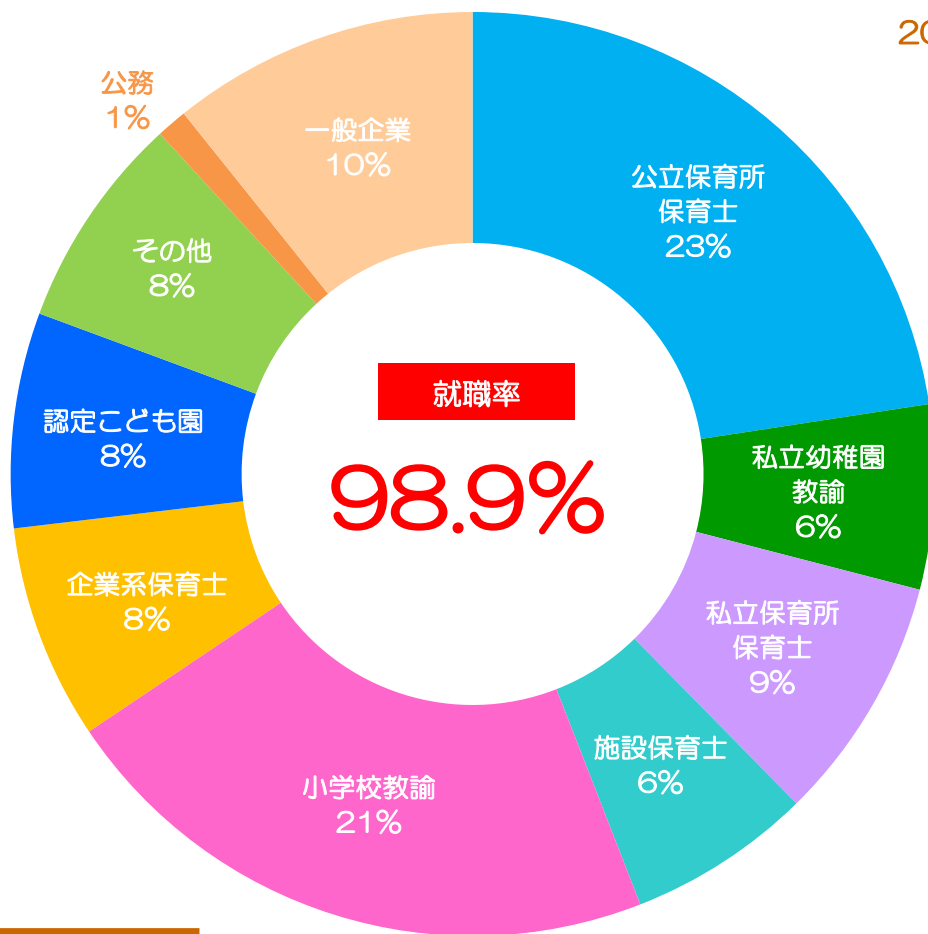

人間学部 児童発達学科

2024 年 5 月 1 日現在

2024 年 3 月卒 卒業生の就職

1. (小学校教諭) 埼玉県：埼玉県教育委員会①/東京都：東京都教育委員会⑧/神奈川県：横浜市教育委員会/
   (公立保育所保育士) 埼玉県：川口市・川越市・所沢市②/東京都：板橋区⑦・渋谷区・新宿区・杉並区③・
   豊島区②・文京区②・港区/
   (私立保育所保育士) いちごの里保育園/いちごの花保育園/えがお保育園/おおのみち保育園/
   北千住どろんこ保育園/子どものその Baby 保育園/ひいらぎ保育園/保育園萌夢/
   (私立幼稚園教諭) 愛和幼稚園/桜輪幼稚園/川越白ゆり幼稚園/大東文化大学附属青桐幼稚園/ほうや幼稚園/
   みやした幼稚園/
   (企業系保育士) オフィス・パレット(株)/(株)グローバルキッズ/(株)こどもの森②/(株)なないろ②/
   (株)ポピンズエデュケア/
   (施設保育士) (福) 錦華学院②/(福) 埼玉県社会福祉事業団/(福) 戸田蕨福祉会 あすなろ学園/光の家療育センター/
   むらさき愛育園/
   (認定こども園) 認定こども園秋津幼稚園/認定こども園泉の森/認定こども園いそはら幼稚園/
   認定こども園板橋向原幼稚園/桑の実こども園/認定こども園こすず幼稚園/
   子どものその幼保連携型認定こども園/
   (その他) 旭出生産福祉園/(株)こどもの森/世田谷区/セラヴィ今福/(福) 藤の実会/(特非) ふじみ野市学童保育の会/
   (福) 富士見市社会福祉事業団/
   (公務) 所沢市/
   (一般企業) (株)アールエスエス/(株)OSG コーポレーション/共同印刷(株)/ケーワンテック(株)/サークレイス(株)/
   東日本三菱自動車販売(株)/ヒデ歯科クリニック/ヒューマンアカデミー(株)/(株)Yom/(株)yutori/

進学 大学院 1 名 /