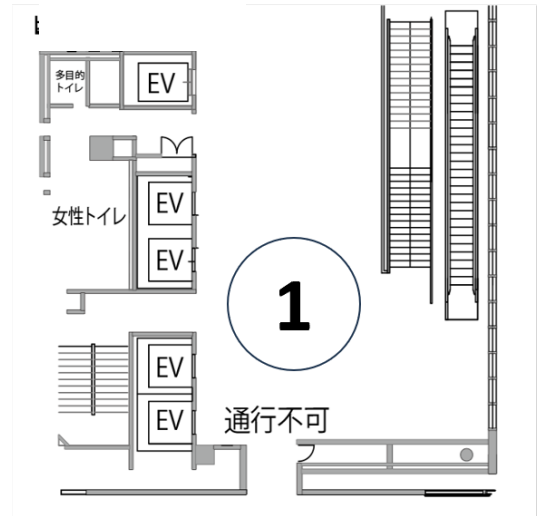

臨床生化学研究室の研究内容紹介を行います。また、小学生向けに紫キャベツの水溶液を使った色水遊びも行います。ぜひ、遊びに来てください。

④ぶんきょうハッピーベビー

応援事業

文京区健康推進課

将来子どもを望んだときのために
知っておいてほしい情報の紹介★
握力測定・乳がん触診モデル等実
施中★

S館2階

S館3階 D館3階

S館4階 D館4階

①進学相談会

入試広報センター

高校生一人ひとりの進路を一緒に考える進学相談会です。入試や学びのことは専門スタッフが、学生生活についてはセンパイたちがご説明します。

※10/19(土)のみ

②新学部紹介

AI体験

「データサイエンスって何？文京学院大学で学ぶことで、将来どんなことに活かせるの？」が現在構想中の新学部を紹介します！

③ゼミ紹介