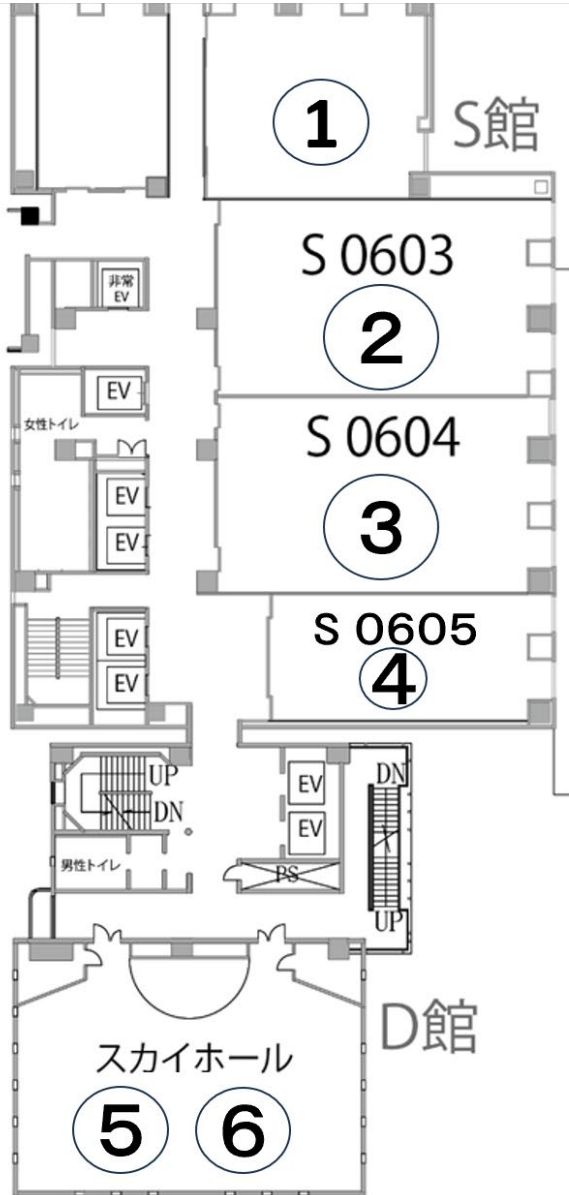

**①釜石インターン&
アドベンチャー
スタディケーション**

岩手県釜石市での文化体験とインターンシップを組み合わせた2週間の滞在プログラムです！岩手県釜石市でインターンシップと観光を通じて新たな発見と成長ができます！

**②お化け屋敷
学内生企画**

歴代の文京祭史上1番熱いお化け屋敷！
貴方は出口まで辿り着けるかな！？
是非お待ちしております！！

**③いきものタカラさがし！
椿ゼミ**

今回の企画は自然の中の生き物をイメージしたゲームが魅力となっており、ゲームを通して英語を学ぶ事ができます。

**④イ人すぎるよ展！？
高橋舞ゼミの展示&
ゲームコーナー
高橋舞ゼミ**

あの有名な「イ人すぎるよ展」が文京祭に??高橋舞ゼミが普段行っている活動をご紹介します。また、ゲームコーナーもあり大学生と気軽にお話しできるブースもご用意しています。お菓子のプレゼントもあります！
ぜひ、お立ち寄りください！！
※10/20(日)のみ

⑤10/19(土) 13:00~14:00 軽音バンド

⑥10/20(日) 13:30~14:45 先生バンド
詳細は24P!