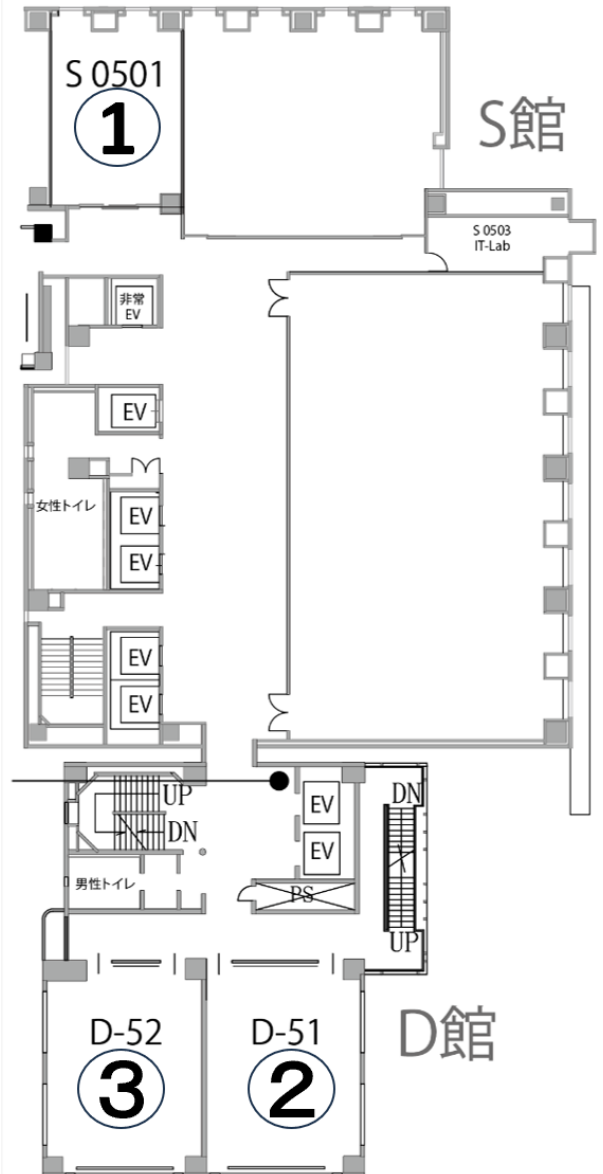

S館5階 D館5階

①うちわ作り 新井ゼミ

私たちの企画では0Cでも好評だったハンゲルを使ったうちわ作りやカードケース作りを行います。英語だけでなく韓国語にも興味がある方ぜひお待ちしております。

②SLF展示ブース

詳細は別紙にて！

③Let's Enjoy Health! 楽しく学ぶ病院の 検査体験フェア 臨床検査学科

超音波検査や採血シミュレーションを体験！普段は見ることのできない医療現場の世界を見てみよう！