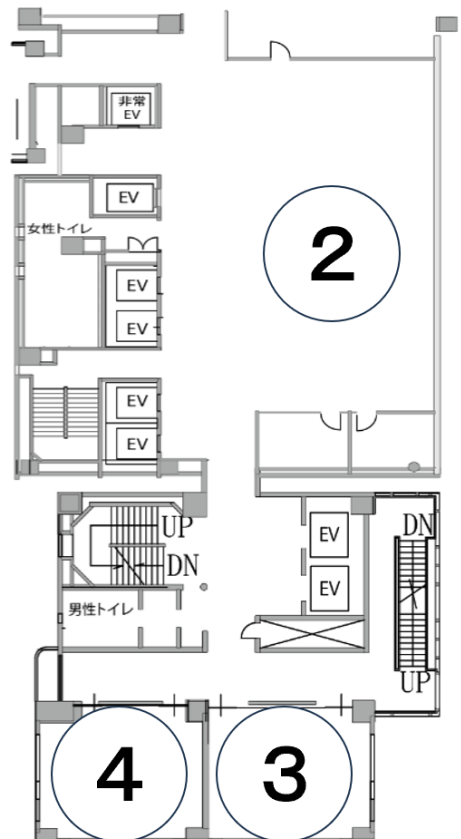

臨床生化学研究室の研究内容紹介を行います。また、小学生向けに紫キャベツの水溶液を使った色水遊びも行います。ぜひ、遊びに来てください。

④ぶんきょうハッピーベビー

応援事業

文京区健康推進課

将来子どもを望んだときのために
知っておいてほしい情報の紹介★
握力測定・乳がん触診モデル等実
施中★

S館2階

S館3階 D館3階

S館4階 D館4階