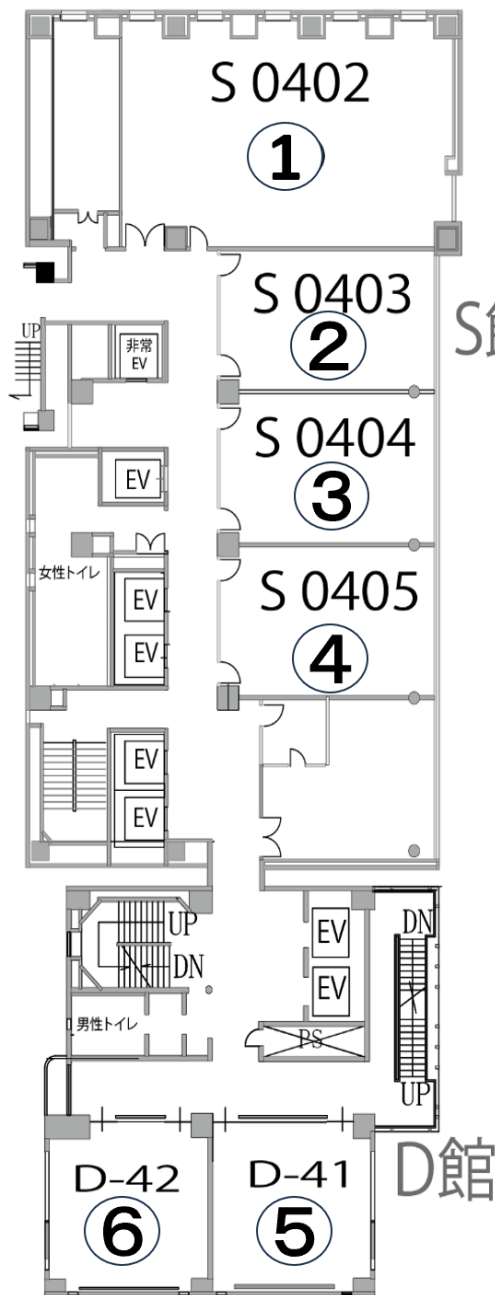

臨床生化学研究室の研究内容紹介を行います。また、小学生向けに紫キャベツの水溶液を使った色水遊びも行います。ぜひ、遊びに来てください。

④ぶんきょうハッピーベビー

応援事業

文京区健康推進課

将来子どもを望んだときのために
知っておいてほしい情報の紹介★
握力測定・乳がん触診モデル等実
施中★

S館2階

S館3階 D館3階

S館4階 D館4階